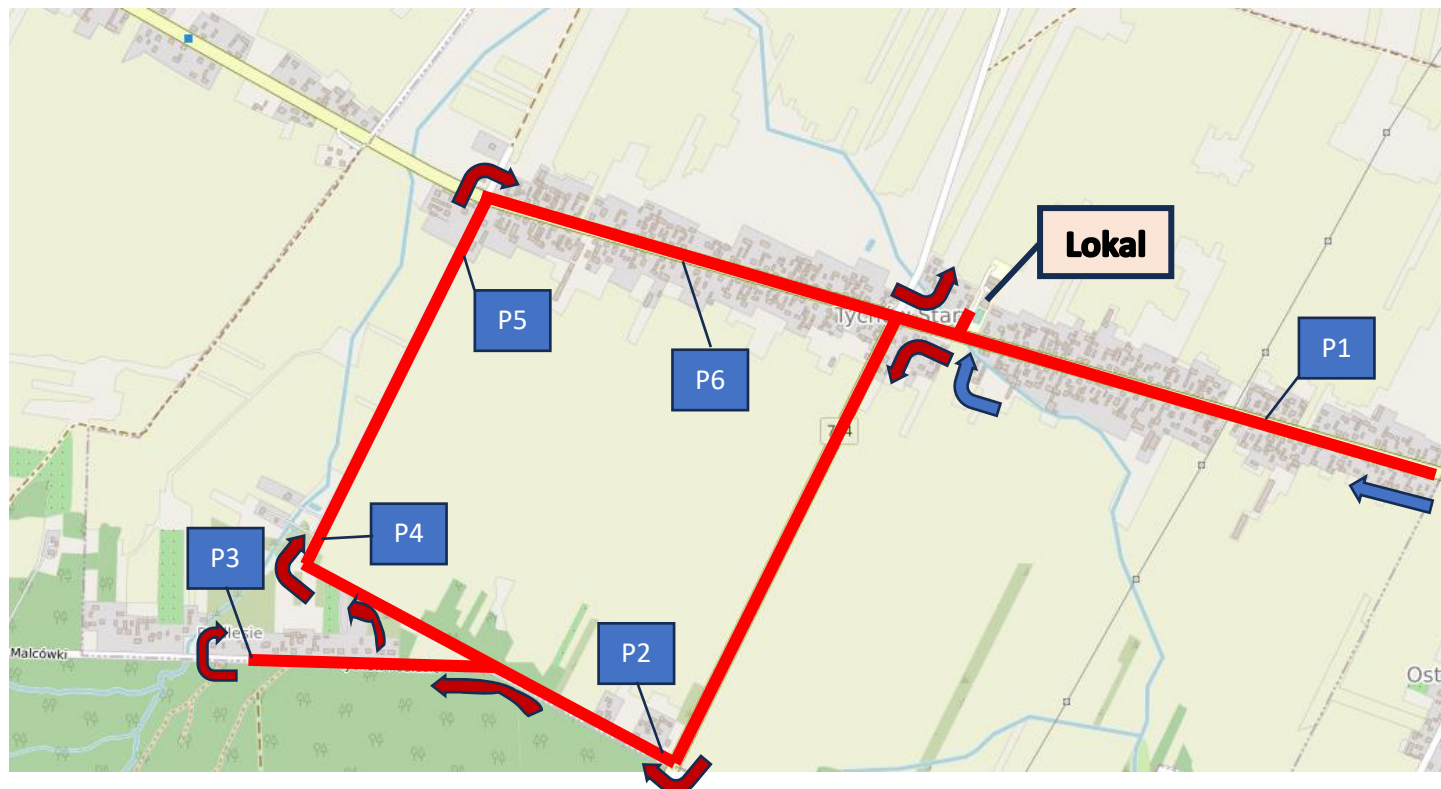

Obwód głosowania nr 5 Sołectwo TYCHÓW STARY (OKW Nr 5 SP w Tychowie Starym)

Przystanki:

- P-1 – Tychów Stary/1775/03 (posesja 142)
- P-2 – Tychów Stary Podlesie/1770 (skrz. Dw 744)/03
- P-3 – Tychów Stary Podlesie/1770/02
- P-4 – Przy posesji 185
- P-5 – Przy posesji 2A
- P-6 – Tychów Stary/744/02

Godziny odjazdów busa

Tychów Stary	Kurs 1	Kurs 2
P-1	13:04	19:35
P-2	13:13	19:44
P-3	13:16	19:47
P-4	13:20	19:51
P-5	13:22	19:53
P-6	13:24	19:55
Lokal P1	13:30	20:01
Lokal P2-P6	13:50	20:21