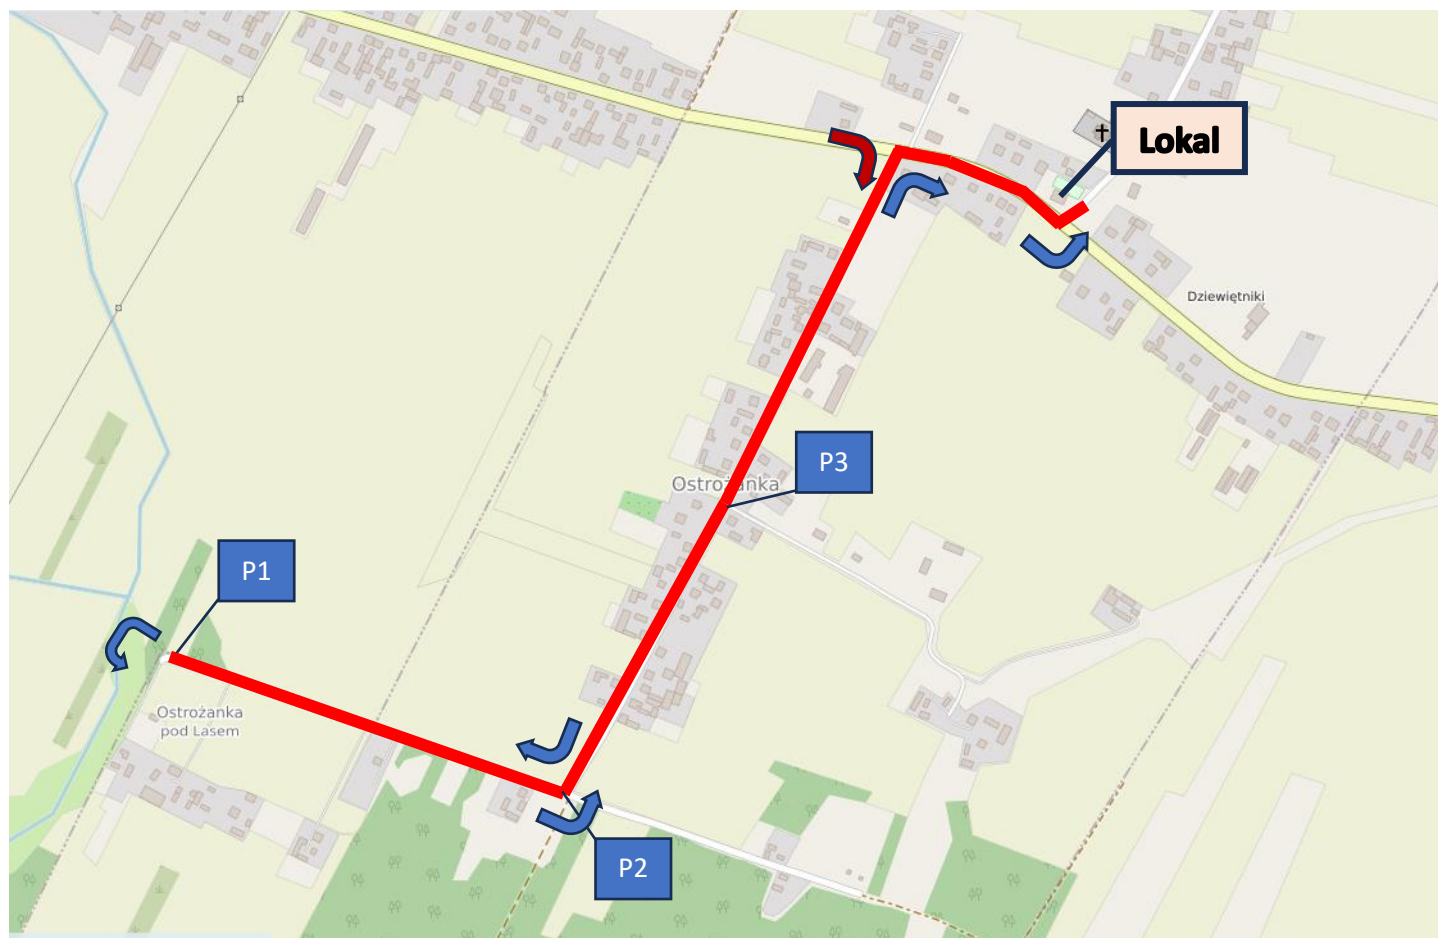

Obwód głosowania nr 4 Sołectwo GADKA (OKW Nr 4 SP w Gadce)

Przystanki:

- P-1 - Przy skrzyżowaniu dróg
- P-2 – Przy posesji 258A
- P-3 - Przy skrzyżowaniu obok posesji 243A
- Na przeciwko posesji 248

Gadka	Kurs 1	Kurs 2
P-1	10:47	17:18
P-2	10:49	17:20
P-3	10:51	17:22
P-4	10:53	17:24
Lokal P1-P4	11:14	17:45

Obwód głosowania nr 8 Sołectwo JAGODNE (OKW Nr 8 Zespół Szkół Szkolno-Przedszkolny w Jagodnem)

Przystanki:

- P-1 - Przy skrzyżowaniu z Jagodne 124-128
- P-2 - Przy skrzyżowaniu z Jagodne 134-137
- P-3 - Przy skrzyżowaniu

Jagodne	Kurs 1	Kurs 2
P-1	11:32	18:03
P-2	11:34	18:05
P-3	11:36	18:07
Lokal P1-P3	11:59	18:30

Obwód głosowania nr 10 Sołectwo OSTROŻANKA (OKW Nr 10 Budynek Ochotniczej Straży Pożarnej w Ostrożance)

Przystanki:

- P-1 – Przy posesji 96B
- P-2 – Skrzyżowanie dróg gminnych
- P-3 – Przy skrzyżowaniu dróg obok posesji 74A

Ostrożanka	Kurs 1	Kurs 2
P-1	12:29	19:00
P-2	12:31	19:02
P-3	12:32	19:03
Lokal P1	12:54	19:25